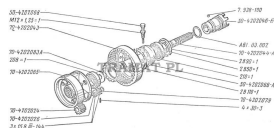

BELARUS, MTZ 50/80/920/1025/1220 > PTO & 3 POINT LINKS

## ROLL PTO

Nazwa produktu: ROLL PTO

Model produktu: 4.10.1930

BELARUS MTZ 80/82/920/950