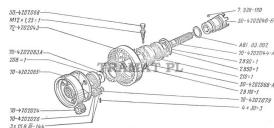

BELARUS, MTZ 50/80/920/1025/1220 > PTO & 3 POINT LINKS

NEEDLE PTO

Nazwa produktu: NEEDLE PTO

Model produktu: 3X15,8

BELARUS MTZ 80/82/920/950