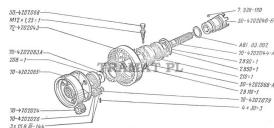

BELARUS, MTZ 50/80/920/1025/1220 > PTO & 3 POINT LINKS

## NUT PTO

Nazwa produktu: NUT PTO

Model produktu: 704202083

BELARUS MTZ 80/82/920/950