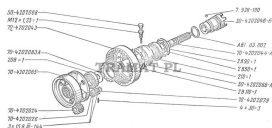

BELARUS, MTZ 50/80/920/1025/1220 > PTO & 3 POINT LINKS

BEARING PTO

Nazwa produktu: BEARING PTO

Model produktu: 208

BELARUS MTZ 80/82/920/950