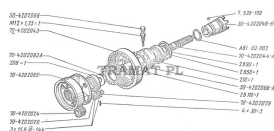

BELARUS, MTZ 50/80/920/1025/1220 > PTO & 3 POINT LINKS

## PIN PTO

Nazwa produktu: PIN PTO

Model produktu: 704202026

BELARUS MTZ 80/82/920/950