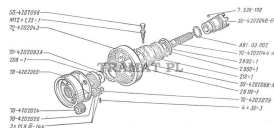

BELARUS, MTZ 50/80/920/1025/1220 > PTO & 3 POINT LINKS

## SATELITE PTO

Nazwa produktu: SATELITE PTO

Model produktu: 704202024

BELARUS MTZ 80/82/920/950