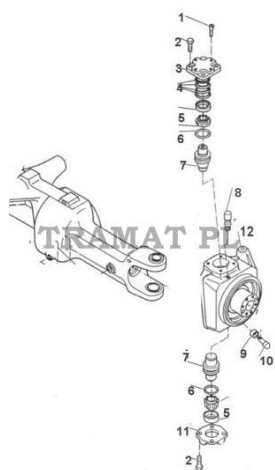

URSUS Massey Ferguson 235 , 255 > STEERING & FRONT AXLE

BREATHER

Nazwa produktu: BREATHER

Model produktu: 3426 523M1

URSUS 3514->5314 NO 8