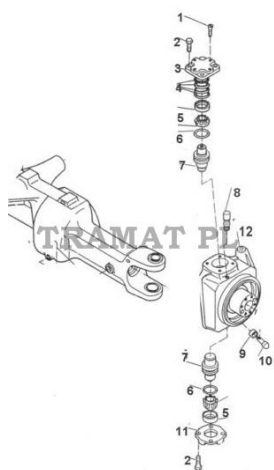

URSUS Massey Ferguson 235 , 255 > STEERING & FRONT AXLE

## BREATHER

Nazwa produktu: BREATHER

Model produktu: 3426 523M1

URSUS 3514->5314 NO 8