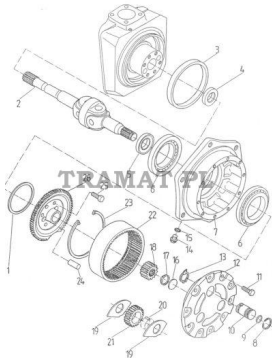

URSUS Massey Ferguson 235 , 255 > STEERING & FRONT AXLE

## CROWN

Nazwa produktu: CROWN  
Model produktu: 3426 869 M1

URSUS 3514->5314 NO 22