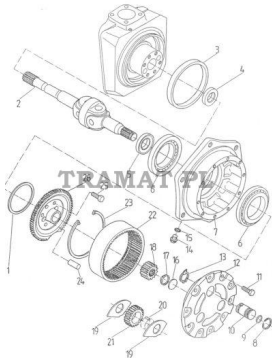

URSUS Massey Ferguson 235 , 255 > STEERING & FRONT AXLE

## ROLLER

Nazwa produktu: ROLLER  
Model produktu: 3426 852 M1

URSUS 3514->5314 NO 20