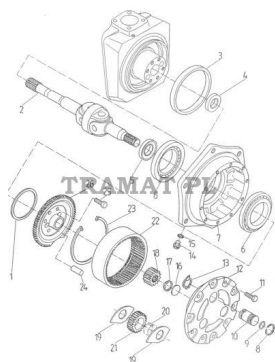

URSUS Massey Ferguson 235 , 255 > STEERING & FRONT AXLE

## ROLLER

Nazwa produktu: ROLLER  
Model produktu: 3426 852 M1

URSUS 3514->5314 NO 20