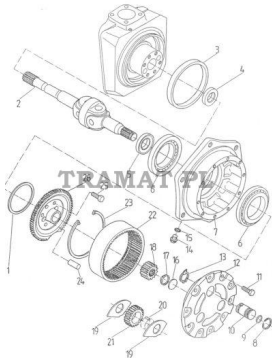

URSUS Massey Ferguson 235 , 255 > STEERING & FRONT AXLE

CIRCLIP

Nazwa produktu: CIRCLIP
Model produktu: 3426 957M1

URSUS 3514->5314 NO 13