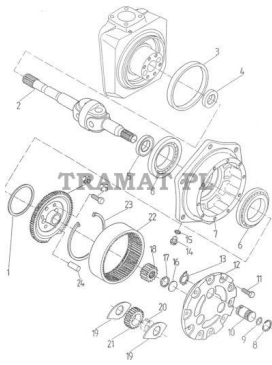

URSUS Massey Ferguson 235 , 255 > STEERING & FRONT AXLE

## CARRIER

Nazwa produktu: CARRIER

Model produktu: 3426 953M1

URSUS 3514->5314 NO 12