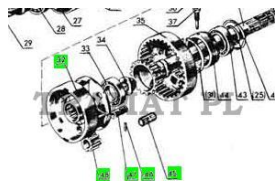

BELARUS, MTZ 50/80/920/1025/1220 > PTO & 3 POINT LINKS

CARRIER PTO

Nazwa produktu: CARRIER PTO

Model produktu: 704202060

BELARUS/MTZ 80/82 Bin satellites power take-off.