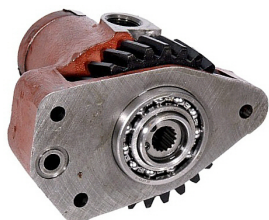

URSUS C385->1614 ZETOR 8011 ->16245 > GEAR BOX & REAR AXLE

GEAR BOX HiLow PUMP

Nazwa produktu: GEAR BOX HiLow PUMP

Model produktu: 80108169

Pump gearbox, with a narrow / sharp teeth. URSUS 385, 1002,1004, 1202 1204
ZETOR 8011,8045,12011,12045
