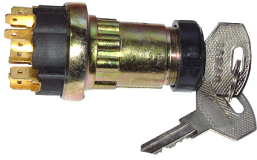

## SWITCH C/W KEY

Nazwa produktu: SWITCH C/W KEY

Model produktu: WK353

BELARUS/MTZ new modele. fOR PLASTIC DASHBOARD,

---