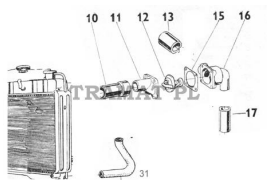

ZETOR 2011->11641 > COOLING

WATER HOSE

Nazwa produktu: WATER HOSE

Model produktu: 70011307

ZETOR

5211/5245/6211/6245/7211/7245/7711/77453320/3340/4320/43405320/5340/6320/63407320/7340 - no 17