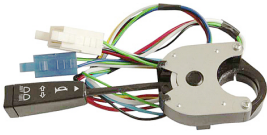

ZETOR 2011->11641 > ELEKTRICITEIT

SWITCH

Nazwa produktu: SWITCH

Model produktu: 59115624

FLASHING LIGHTS SWITCH
