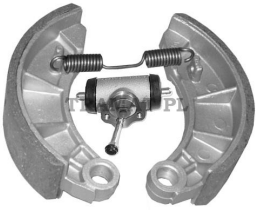

URSUS 4011, 350, 355, 360 > REMMEN

REM SET

Nazwa produktu: REM SET

Model produktu: 46526000

BRAKE REPLACEMENT SET FOR URSUS4011/350/355/360