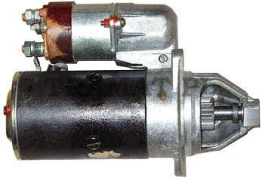

KIROVETS, T150, K150, K700, K900

STARTER T150

Nazwa produktu: STARTER T150

Model produktu: ST3623708000

ELECTRIC STARTER FOR PETROL STARTING ENGINE OF T-150K AND DT-75
