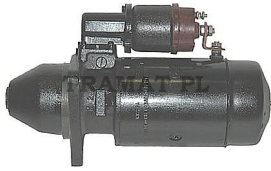

BELARUS T25/25A/T40/T40S > ELEKTRICITEIT

STARTER T25

Nazwa produktu: STARTER T25

Model produktu: ST2223708000

STARTER FOR BELARUS/MTZ T25
