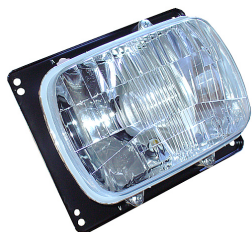

URSUS C385->1614 ZETOR 8011 ->16245 > ELEKTRICITEIT

HEAD LAMP

Nazwa produktu: HEAD LAMP

Model produktu: RE27708

HEAD LAMP New Holland 56 bis
