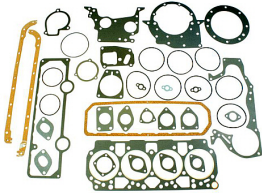

BELARUS MTZ 50/80/920/1025/1220 > MOTOR

ENGINE GASKET SET

Nazwa produktu: ENGINE GASKET SET

Model produktu: MTZ50

BELARUS/MTZ 50/60 contain all needed gaskets