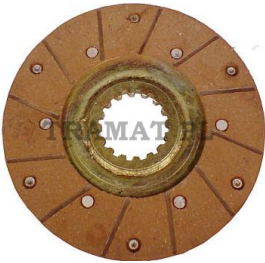

BELARUS MTZ 50/80/920/1025/1220 > REMMEN

REMPLAAT

Nazwa produktu: REMPLAAT

Model produktu: 853502040

BELARUS/MTZ SERIE 900 1025 204mm suppl. reference A59-01-200A1

Opcje dostępne dla REMPLAAT :

Selecteren

[gelijmd](#), [geklonken](#).