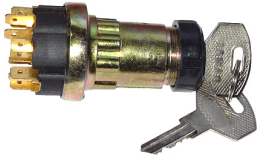

BELARUS MTZ 50/80/920/1025/1220 > ELEKTRICITEIT

## SWITCH C/W KEY

Nazwa produktu: SWITCH C/W KEY

Model produktu: WK353

BELARUS/MTZ nmBELARUS 900/920/1025

---