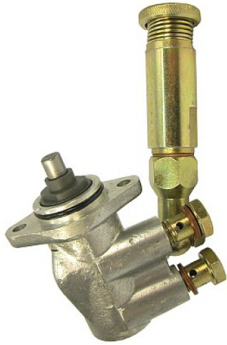

URSUS C385->1614 ZETOR 8011 ->16245 > MOTOR

## OPVOERPOMP

Nazwa produktu: OPVOERPOMP

Model produktu: 93009200

URSUS C385 -&gt; 1634 ZETOR 8011,8045, 8111, 8145, 8211,  
8245,9111,9145,9211,9245, 10011,10045,10111,10145, 10211, 10245, 11211, 11245,  
12011,12045,12111,12145, 12211, 12245, 14145, 14245, 16045, 16145, 16245 all  
models