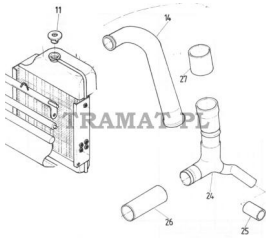

URSUS C385->1614 ZETOR 8011 ->16245 > AFKOELEN

WATER HOSE

Nazwa produktu: WATER HOSE

Model produktu: 80013016

URSUS 385/914/1012/1014/1222/1224/1614 934->1634 ZETOR 8011->16145 - no 25
op de tekening