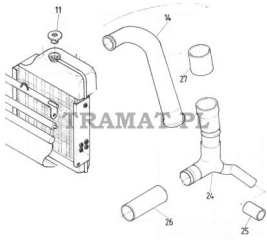

## WATER HOSE

Nazwa produktu: WATER HOSE

Model produktu: 80013011

URSUS 385/ 912/914 ZETOR 8011