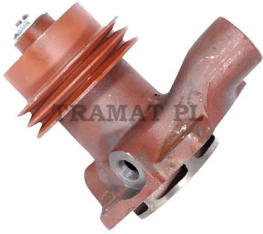

WATER PUMP

Nazwa produktu: WATER PUMP

Model produktu: 87017529

URSUS 1114->1614 ZETOR 11211, 11245, 12211, 12245, 14245, 16245
12111.12145.14145.16145 12011,12045, 16045