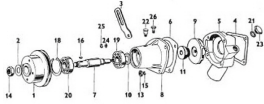

URSUS C385->1614 ZETOR 8011 ->16245 > AFKOELEN

LAGER

Nazwa produktu: LAGER

Model produktu: BEAR/WP/2

URSUS C-385-1614

ZETOR 8011-1624

NO 19