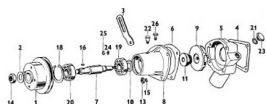

URSUS C385->1614 ZETOR 8011 ->16245 > AFKOELEN

LAGER

Nazwa produktu: LAGER

Model produktu: BEAR/WP/1

URSUS C-385-1614

ZETOR 8011-1624

NO 18