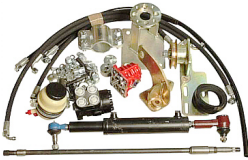

BELARUS T25/25A/T40/T40S > STUUR & VOORAS

HYDRAULISCHE STURINGSSET

Nazwa produktu: HYDRAULISCHE STURINGSSET

Model produktu: HS-T25

Complete hydraulische set voor stuurbekrachtiging in Belarus T-25.