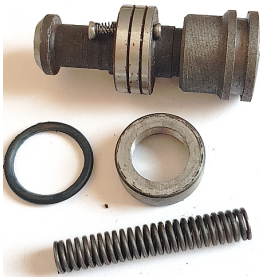

BELARUS MTZ 50/80/920/1025/1220 > HYDRAULISCHE

BYPASS VALVE set

Nazwa produktu: BYPASS VALVE set

Model produktu: R8023R20010 set

BELARUS DISTRIBUTOR R80