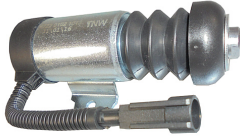

ZETOR 2011->11641 > ELEKTRICITEIT

DOLENOIDEKLEP

Nazwa produktu: DOLENOIDEKLEP

Model produktu: 935752

ZETOR
