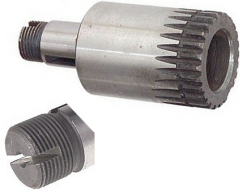

URSUS C385->1614 ZETOR 8011 ->16245 > MOTOR

SCHACHT

Nazwa produktu: SCHACHT

Model produktu: 64000304

URSUS/1634
