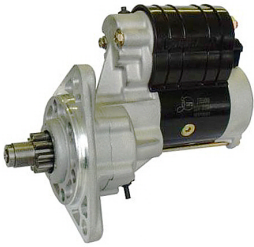

BELARUS MTZ 50/80/920/1025/1220 > ELEKTRICITEIT

STARTER MTZ reductor

Nazwa produktu: STARTER MTZ reductor

Model produktu: SWRMTZ 24Vjub

BELARUS all models 24V - JUBANA 24V 4,5kW MTZ
80,82,800,820,850,920,1020,1025,1221 and 565,575 instalation 24V
