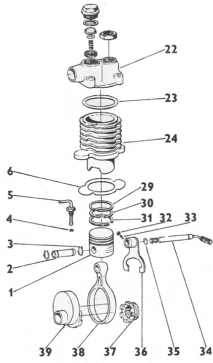

ZETOR 2011->11641 > Compressor

EXCENTRITEIT

Nazwa produktu: EXCENTRITEIT

Model produktu: 950935

ZETOR 5211->7745 no 39