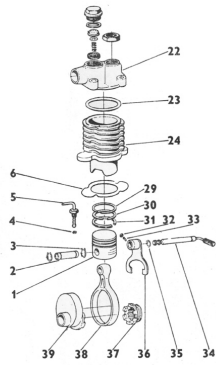

ZETOR 2011->11641 > Compressor

KOPPELIN

Nazwa produktu: KOPPELIN

Model produktu: 950928

ZETOR 5211->7745 no 37