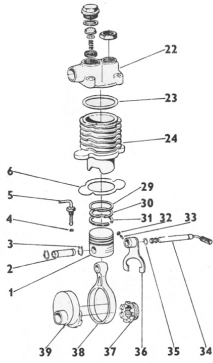

ZETOR 2011->11641 > Compressor

## ZUIGERVEER cpl

Nazwa produktu: ZUIGERVEER cpl

Model produktu: 973133;54

ZETOR 5211->7745 & no 29;30;31