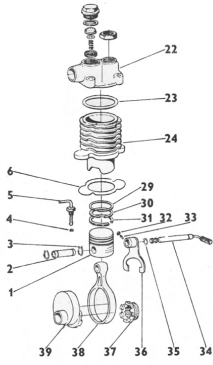

ZETOR 2011->11641 > Compressor

CILINDERKOP

Nazwa produktu: CILINDERKOP

Model produktu: 950933

ZETOR 5211->7745 no22