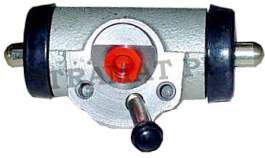

ZETOR 2011->11641 > REMMEN

SLAVE CYLINDER

Nazwa produktu: SLAVE CYLINDER

Model produktu: 67112604

ZETOR UR 1 RIGHT SIDE
