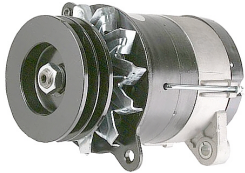

BELARUS T25/25A/T40/T40S > ELEKTRICITEIT

## ALTERNATOR

Nazwa produktu: ALTERNATOR

Model produktu: 46463701\_2

BEALRUS t40 alternator c/w regulator..Macht 700W.. All models.

---