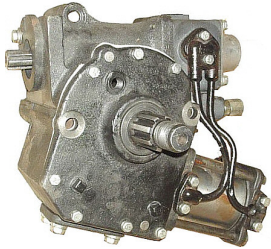

BELARUS 611(UMZ, JUMZ) > STUUR & VOORAS

SERVO STUURHUIS

Nazwa produktu: SERVO STUURHUIS

Model produktu: 453400010

JUMZ