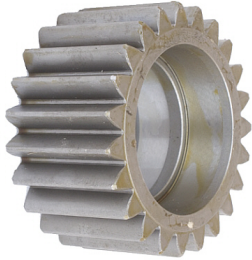

ZETOR 2011->11641 > STUUR & VOORAS

PLANETAIRE WIEL

Nazwa produktu: PLANETAIRE WIEL

Model produktu: 931453

ZETOR - CARRARO