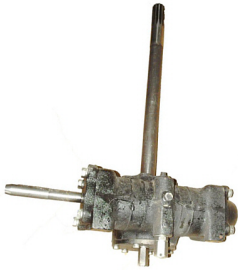

BELARUS T25/25A/T40/T40S > STUUR & VOORAS

## SERVO STUURHUIS reparatie

Nazwa produktu: SERVO STUURHUIS reparatie

Model produktu: T403405010

BELARUS T40