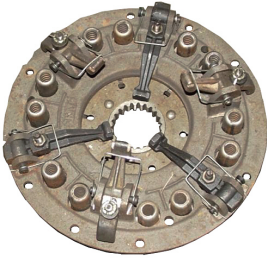

BELARUS T25/25A/T40/T40S > KOPPELING

KOPPELING CPL

Nazwa produktu: KOPPELING CPL

Model produktu: T251601050b1

BELARUS/MTZ T40