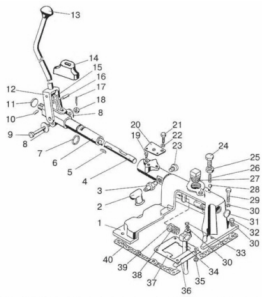

BELARUS MTZ 50/80/920/1025/1220 > GEAR BOX

SPRING

Nazwa produktu: SPRING

Model produktu: 704609037

BELARUS/MTZ gear box control lever n/m NO 26