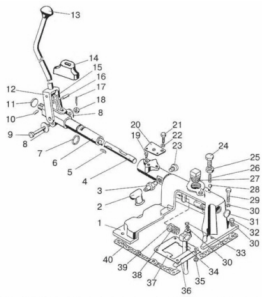

BELARUS MTZ 50/80/920/1025/1220 > GEAR BOX

COVER

Nazwa produktu: COVER

Model produktu: 701703203

BELARUS/MTZ gear box control lever n/m NO 14