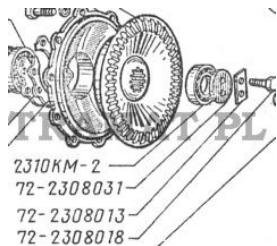

BELARUS MTZ 50/80/920/1025/1220 > GEAR BOX

WAHER

Nazwa produktu: WAHER

Model produktu: 722308031

BELARUS/MTZ ALL MODELS