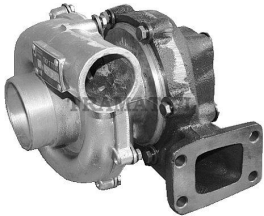

BELARUS MTZ 50/80/920/1025/1220 > MOTOR

TURBO CHARGER

Nazwa produktu: TURBO CHARGER

Model produktu: TKR6

BELARUS/MTZ all tractors with 4 cylinder engine
