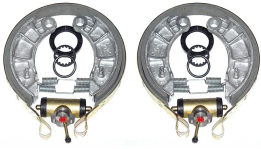

ZETOR 2011->11641 > REMMEN

REM SET cpl

Nazwa produktu: REM SET cpl

Model produktu: 69110CPL_RL_FR

VOLLEDIGE REMMEN VOOR ZETORS 3320- > 6340, 5211- > 6245, 5711, 5718, 5745, 5748, 5911, 5945, 6711, 6718, 6911, 6945, 7011, 7045, 7211, 7245

Complete set aan twee zijden - links en rechts

FRAGOKOV cilinders
