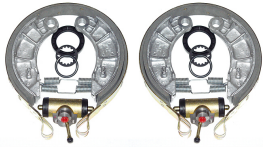

ZETOR 2011->11641 > REMMEN

## REM SET cpl

Nazwa produktu: REM SET cpl

Model produktu: 4911000CPL\_RL\_FR

VOLLEDIGE REMMEN VOOR ZETOR:

2011->4011

2511->4511

4711,4718,4911,5011,5511,5545,5611,5645,5647

&nbsp;

Complete set aan twee zijden - links en rechts&nbsp;

FRAGOKOV cilinders